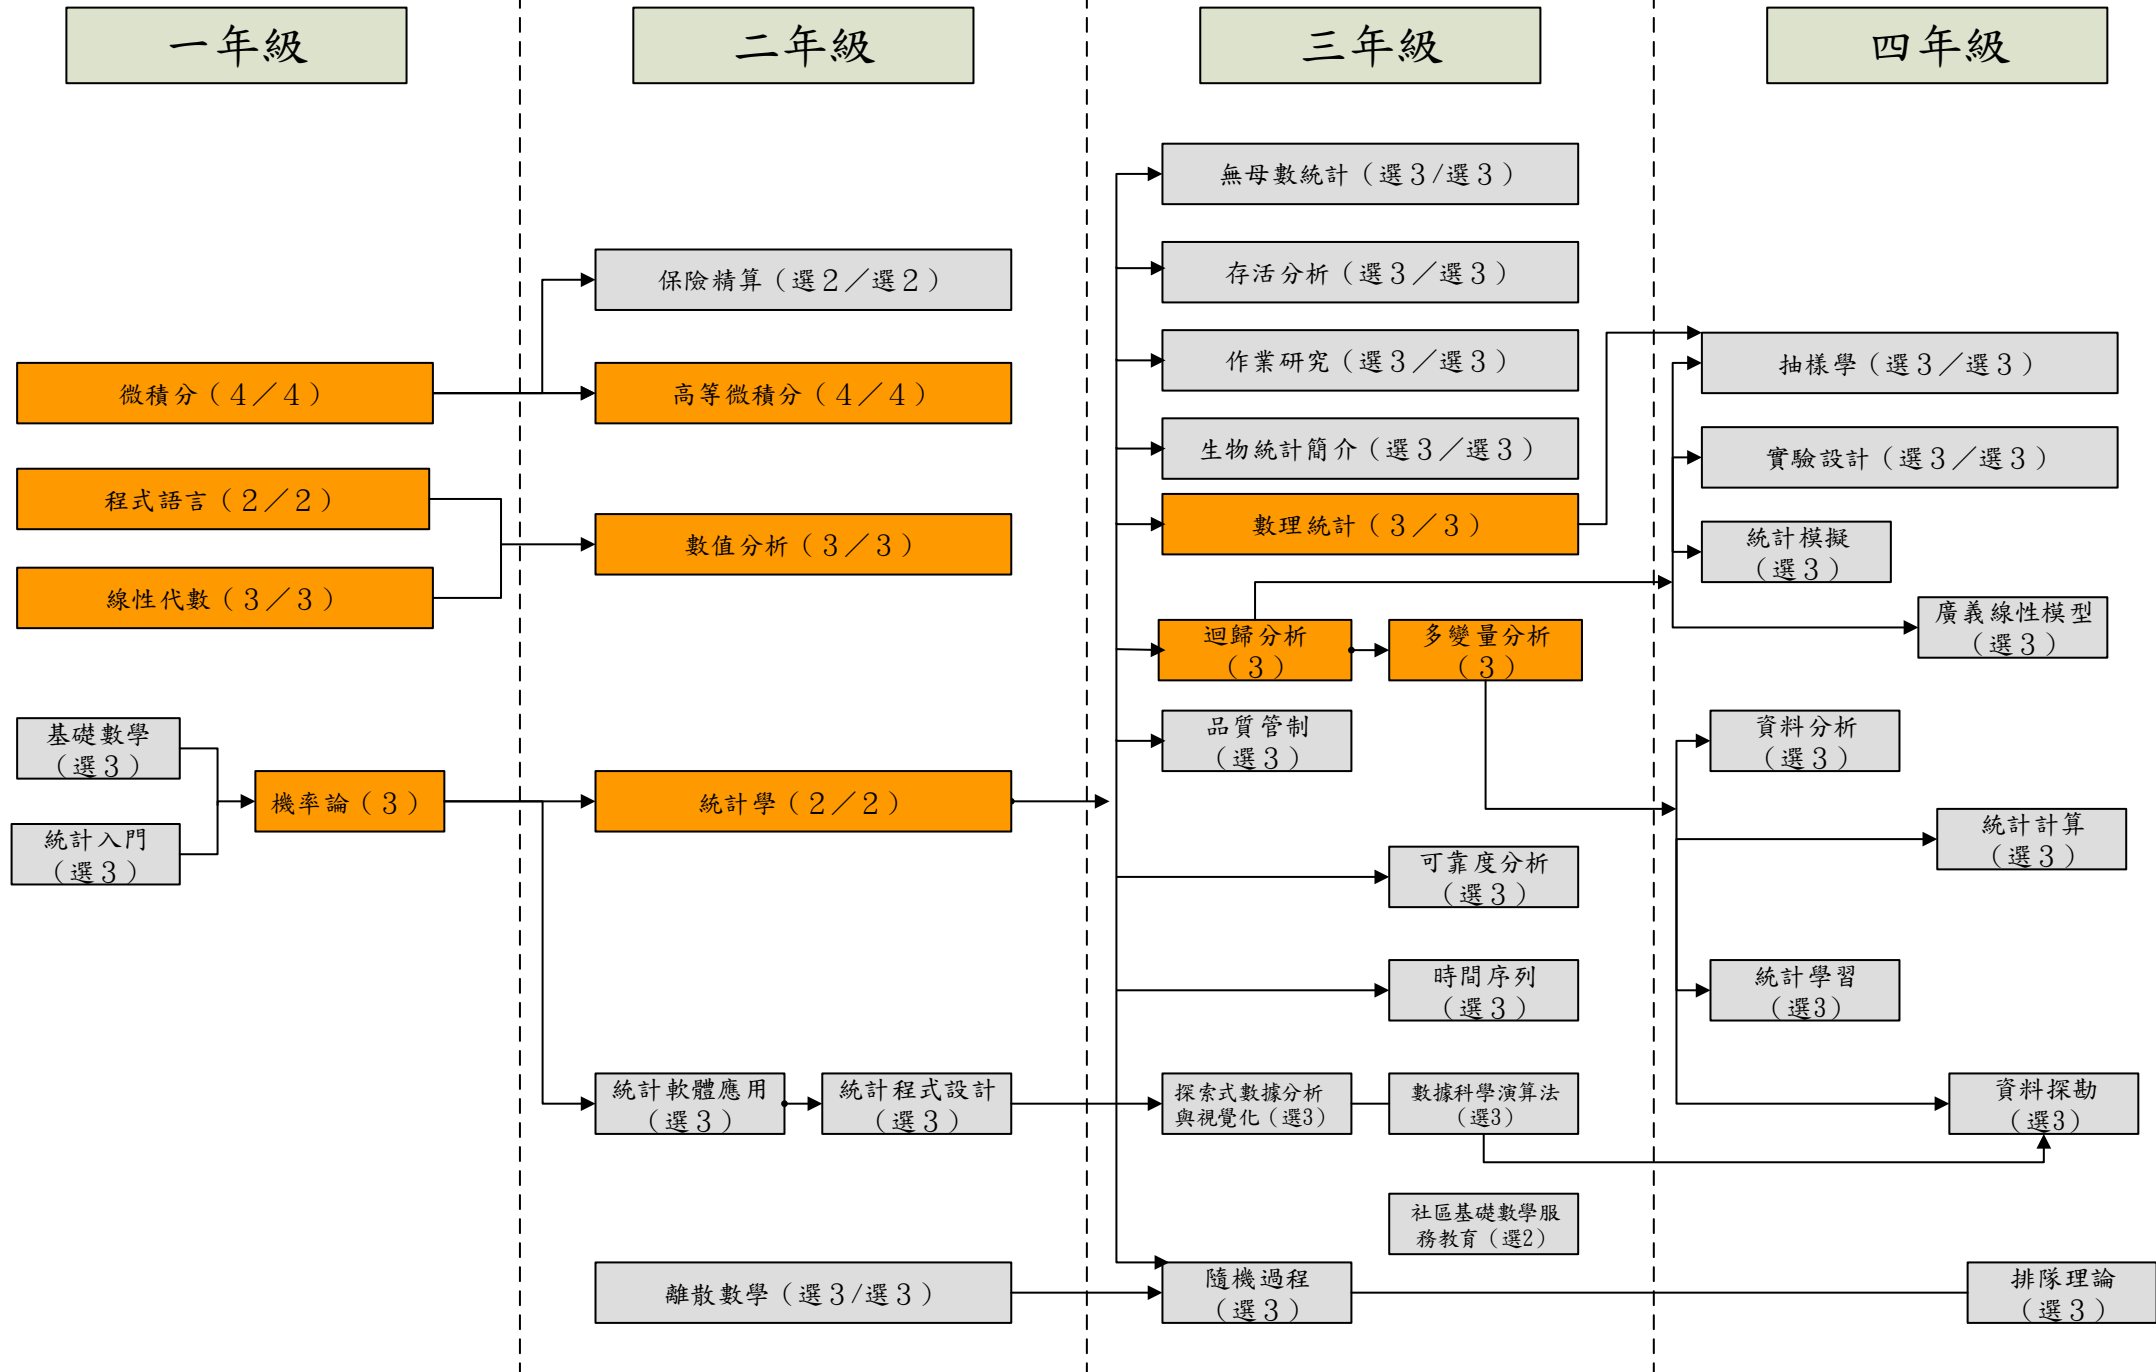

## 109學年度 數學學系(數學組) 入學新生課程地圖

系專業必修51學分，通識必修26學分，系選修最低30學分，自由選修21學分，畢業學分數128

## 109學年度 數學學系(資統組) 入學新生課程地圖

系專業必修51學分，通識必修26學分，系選修最低30學分，自由選修21學分，畢業學分數128