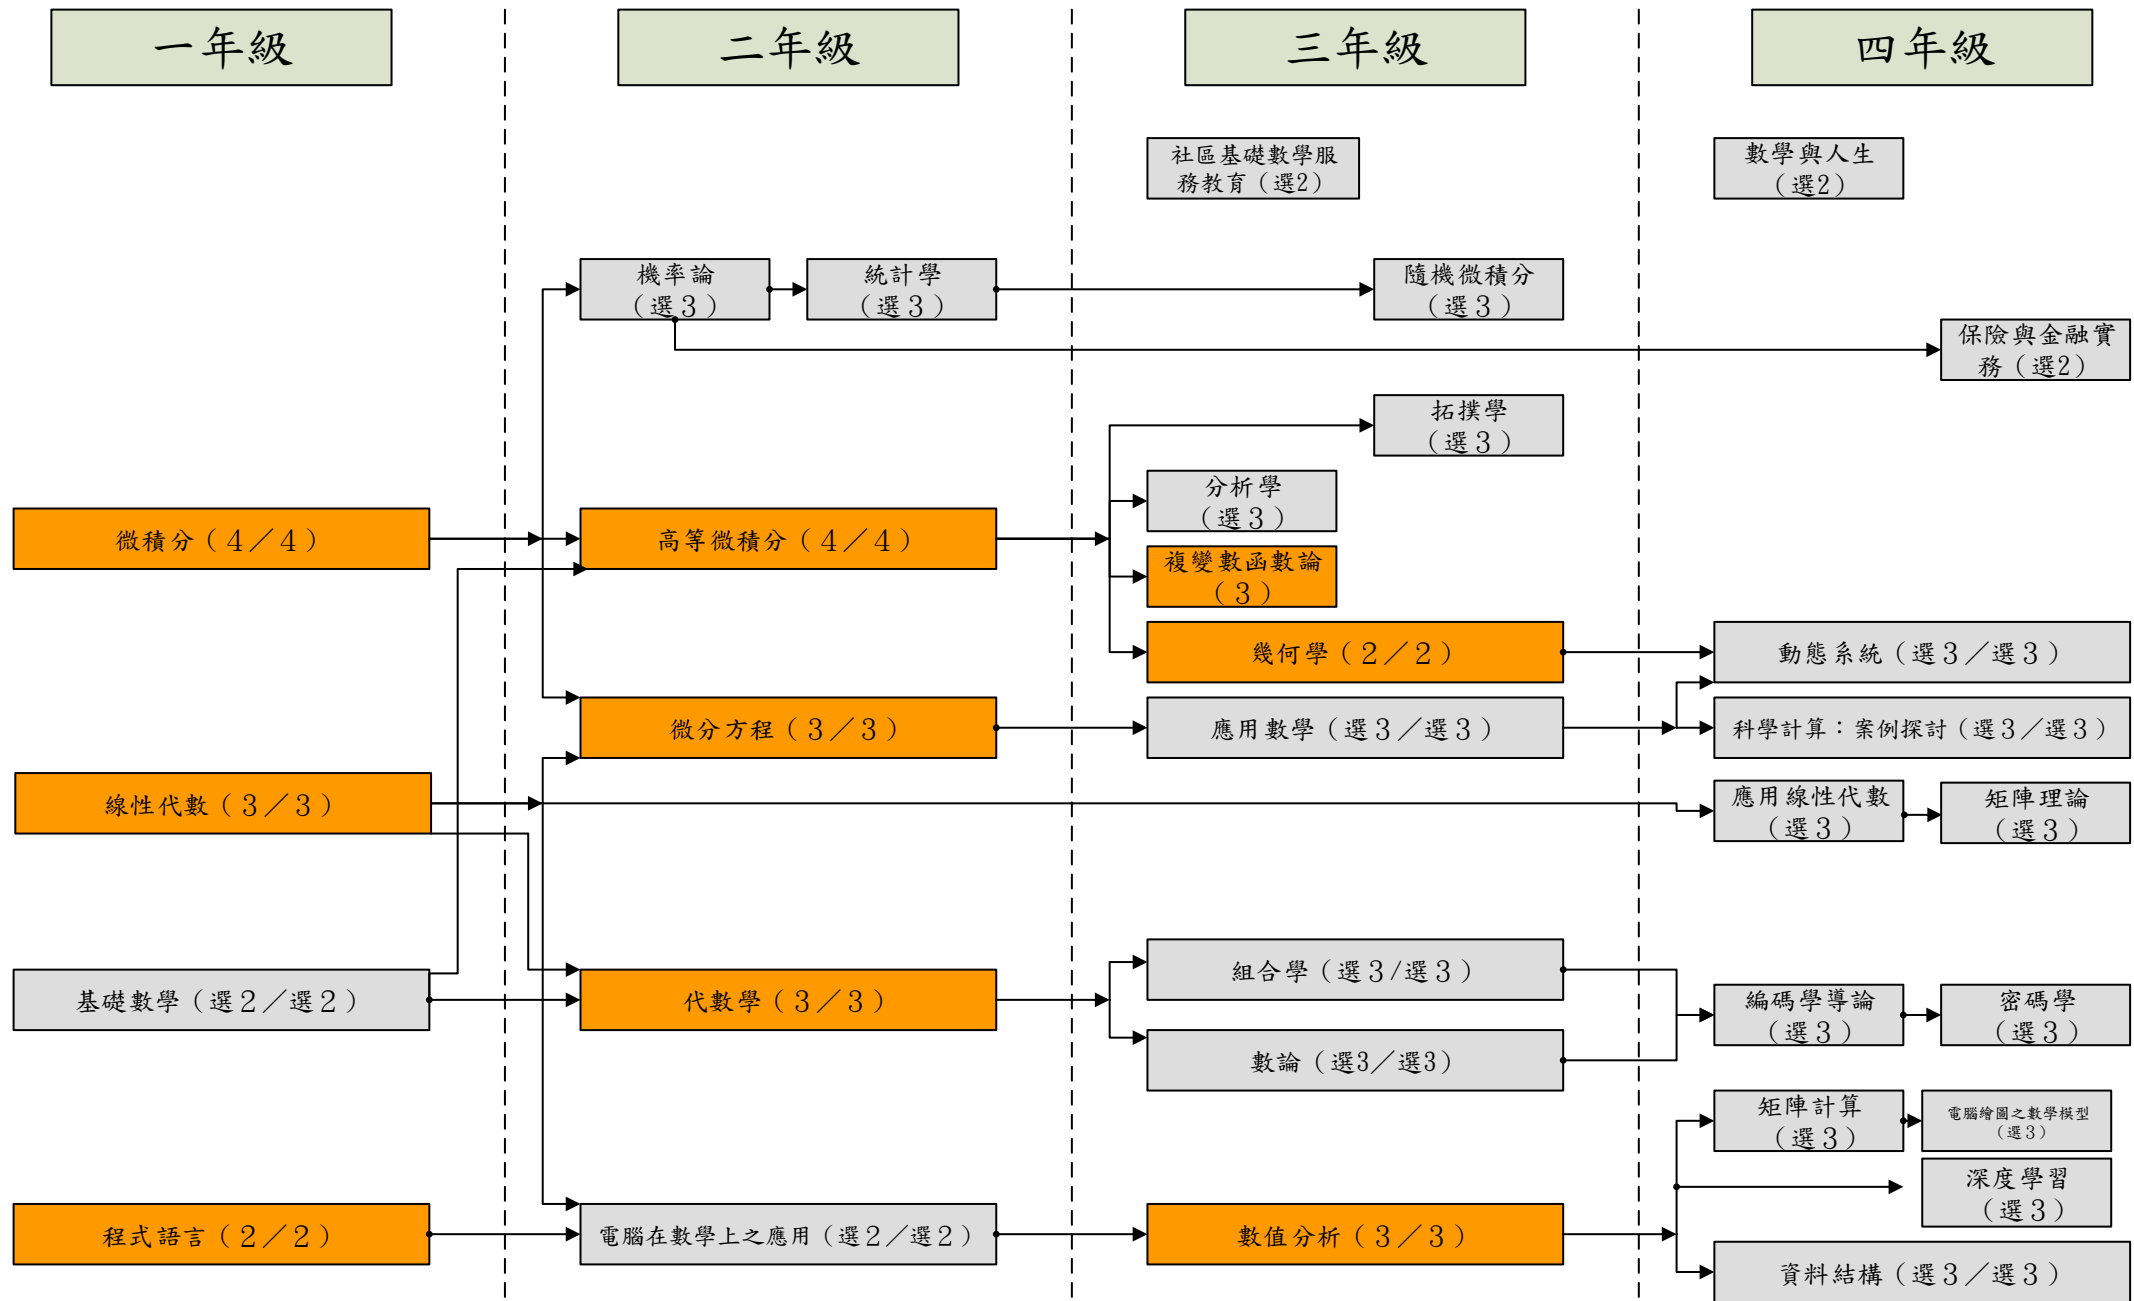

## 109學年度 數學學系(數學組) 入學新生課程地圖

系專業必修51學分，通識必修26學分，系選修最低30學分，自由選修21學分，畢業學分數128

## 109學年度 數學學系(資統組) 入學新生課程地圖

系專業必修51學分，通識必修26學分，系選修最低30學分，自由選修21學分，畢業學分數128