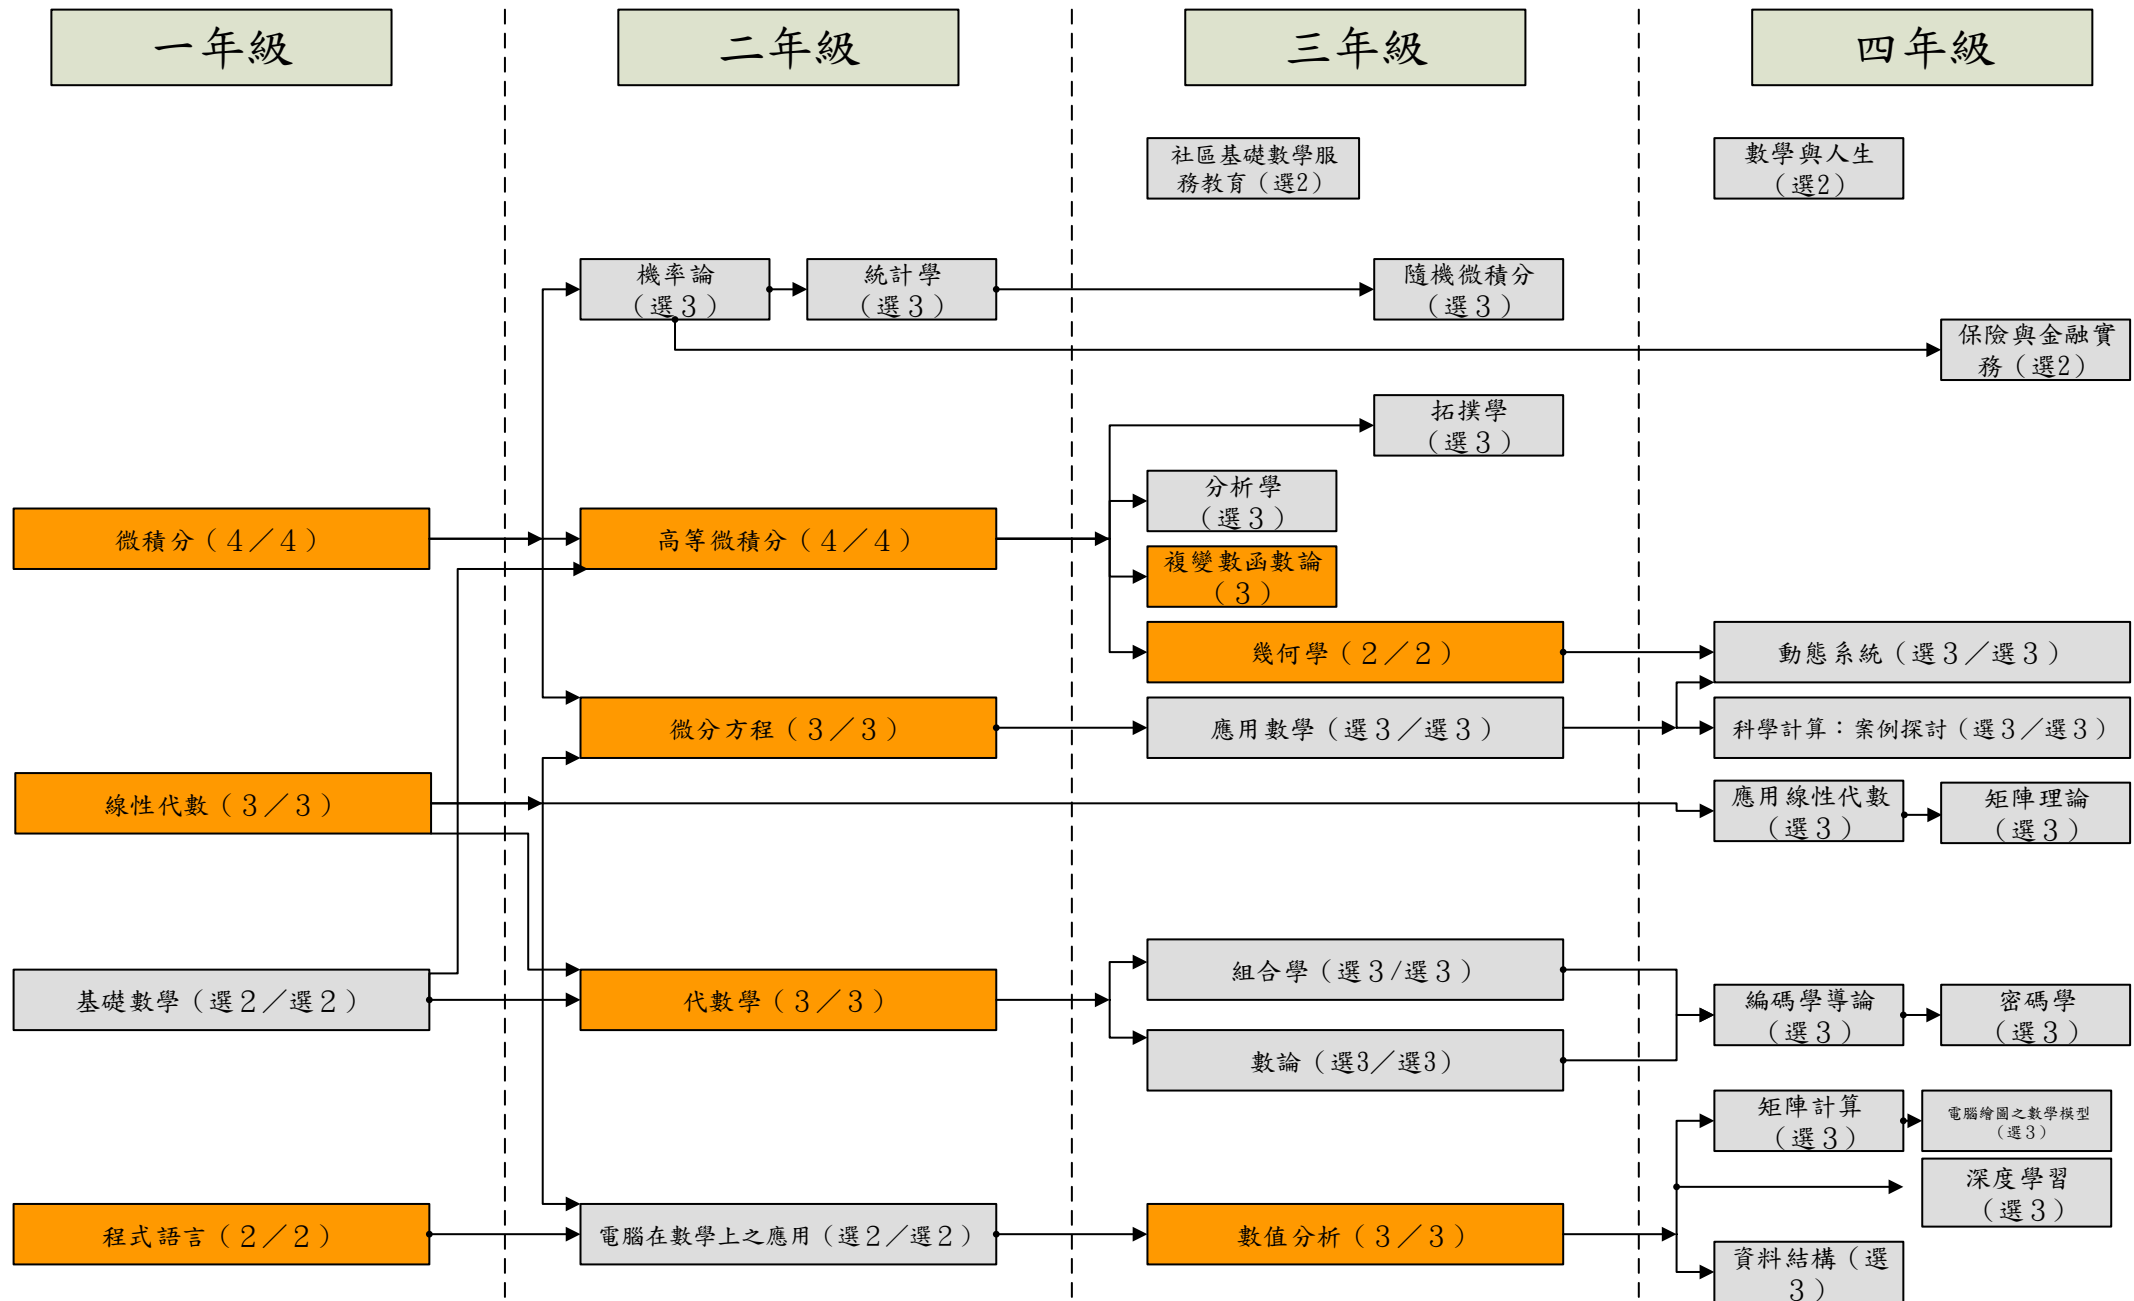

## 108學年度 數學學系(數學組) 入學新生課程地圖

系專業必修51學分，通識必修26學分，系選修最低30學分，自由選修21學分，畢業學分數128

## 108學年度 數學學系(資統組) 入學新生課程地圖

系專業必修51學分，通識必修26學分，系選修最低30學分，自由選修21學分，畢業學分數128