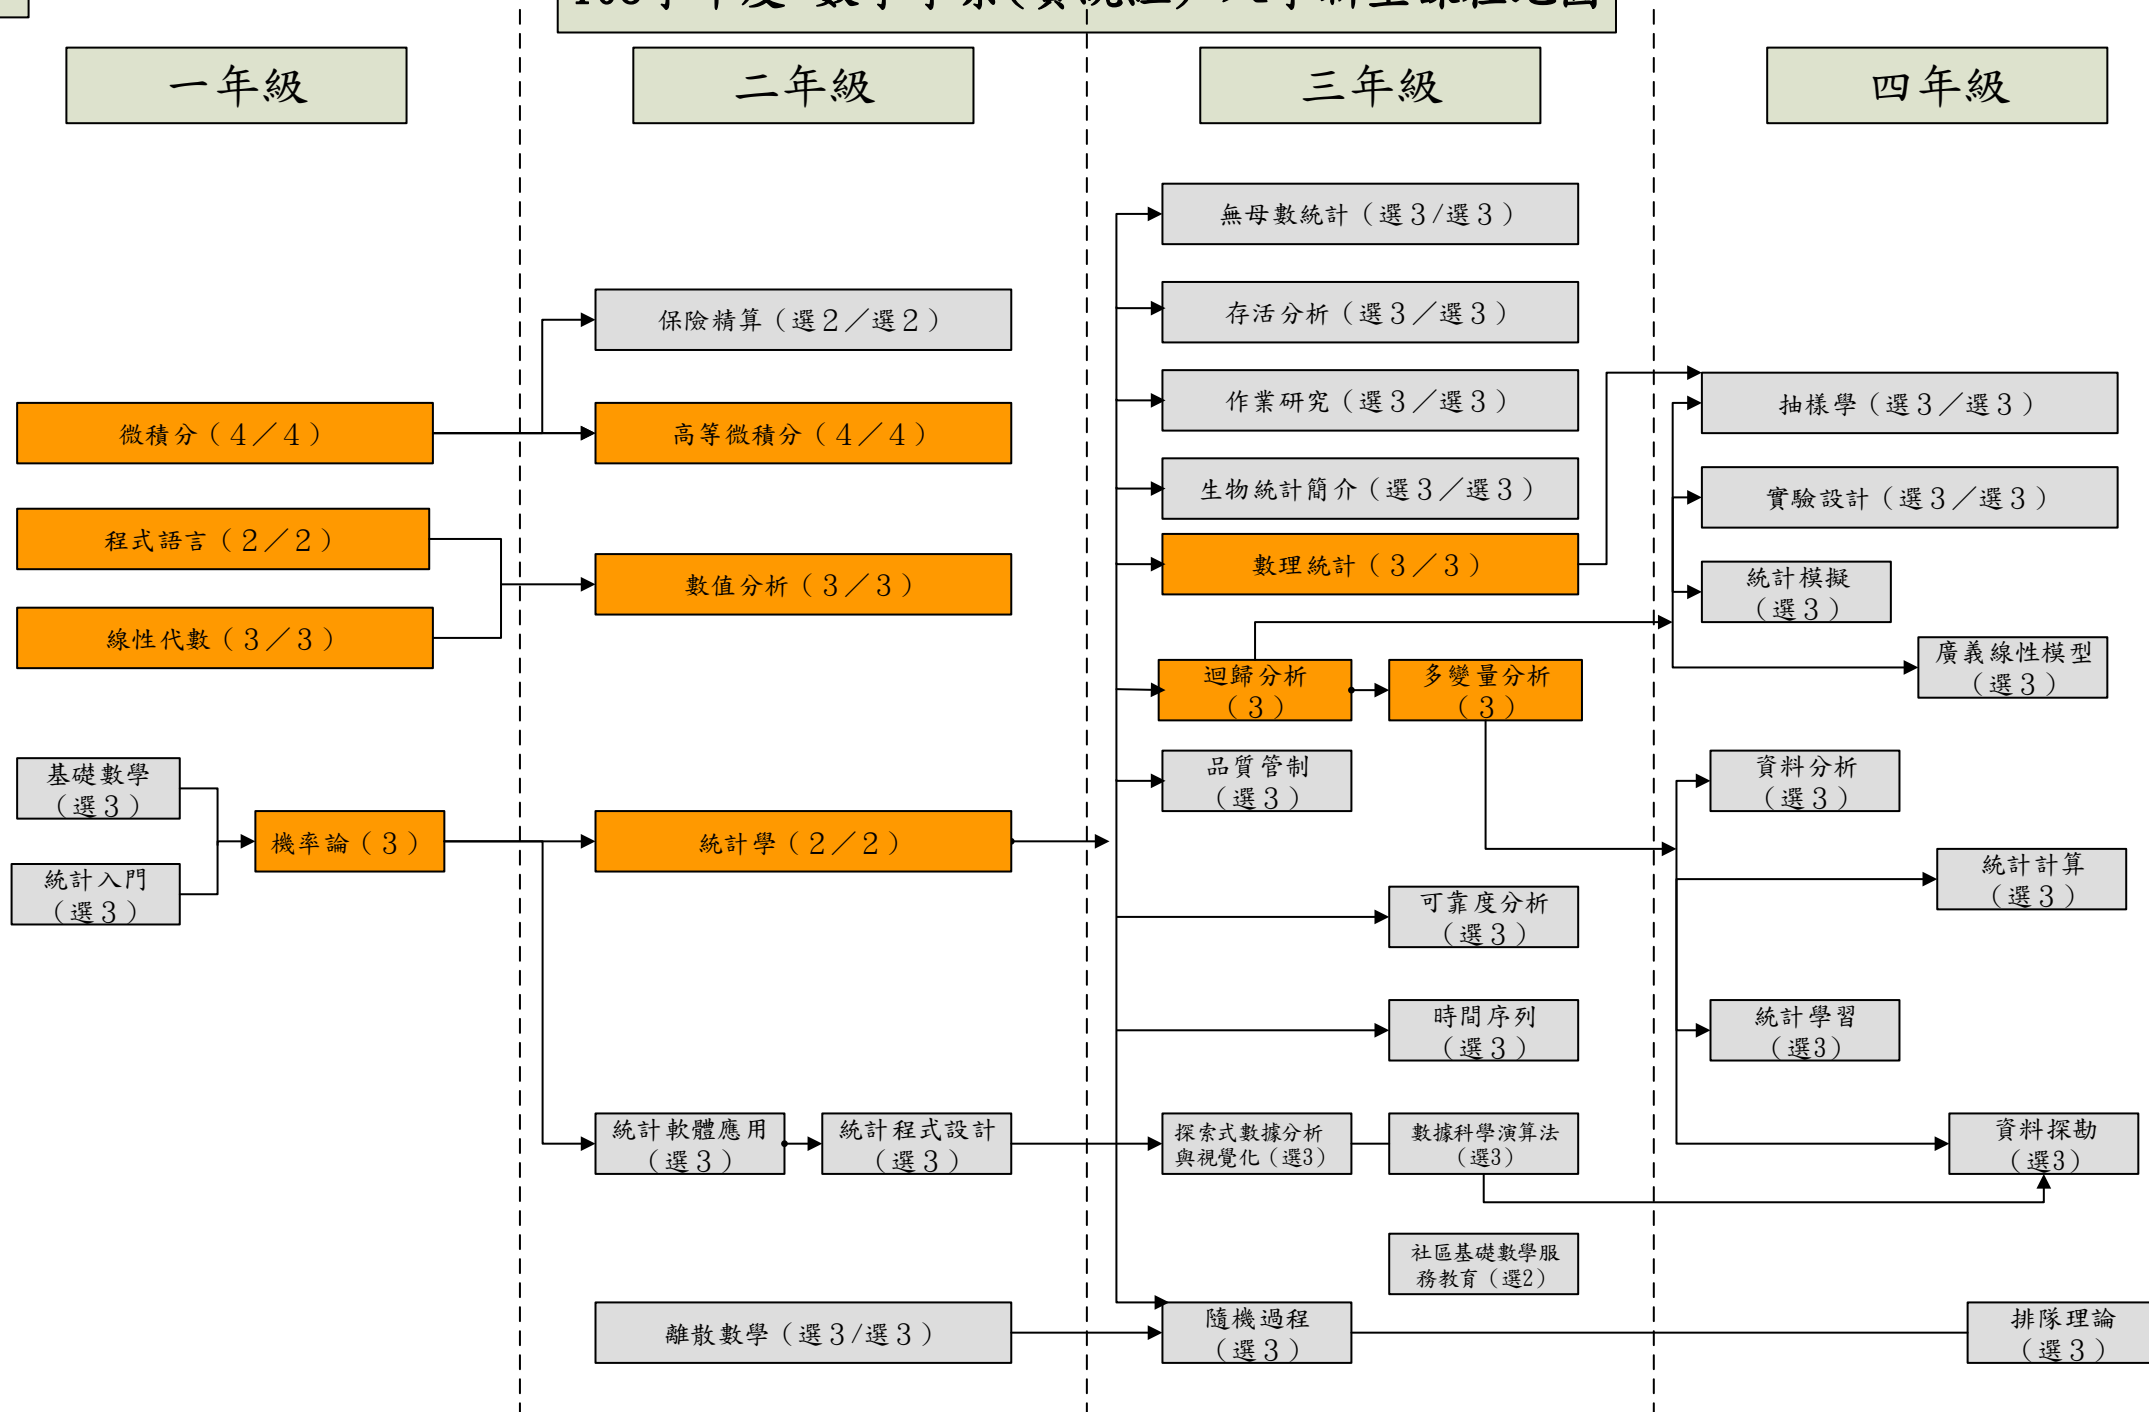

## 108學年度 數學學系(數學組) 入學新生課程地圖

系專業必修51學分，通識必修26學分，系選修最低30學分，自由選修21學分，畢業學分數128

## 108學年度 數學學系(資統組) 入學新生課程地圖

系專業必修51學分，通識必修26學分，系選修最低30學分，自由選修21學分，畢業學分數128