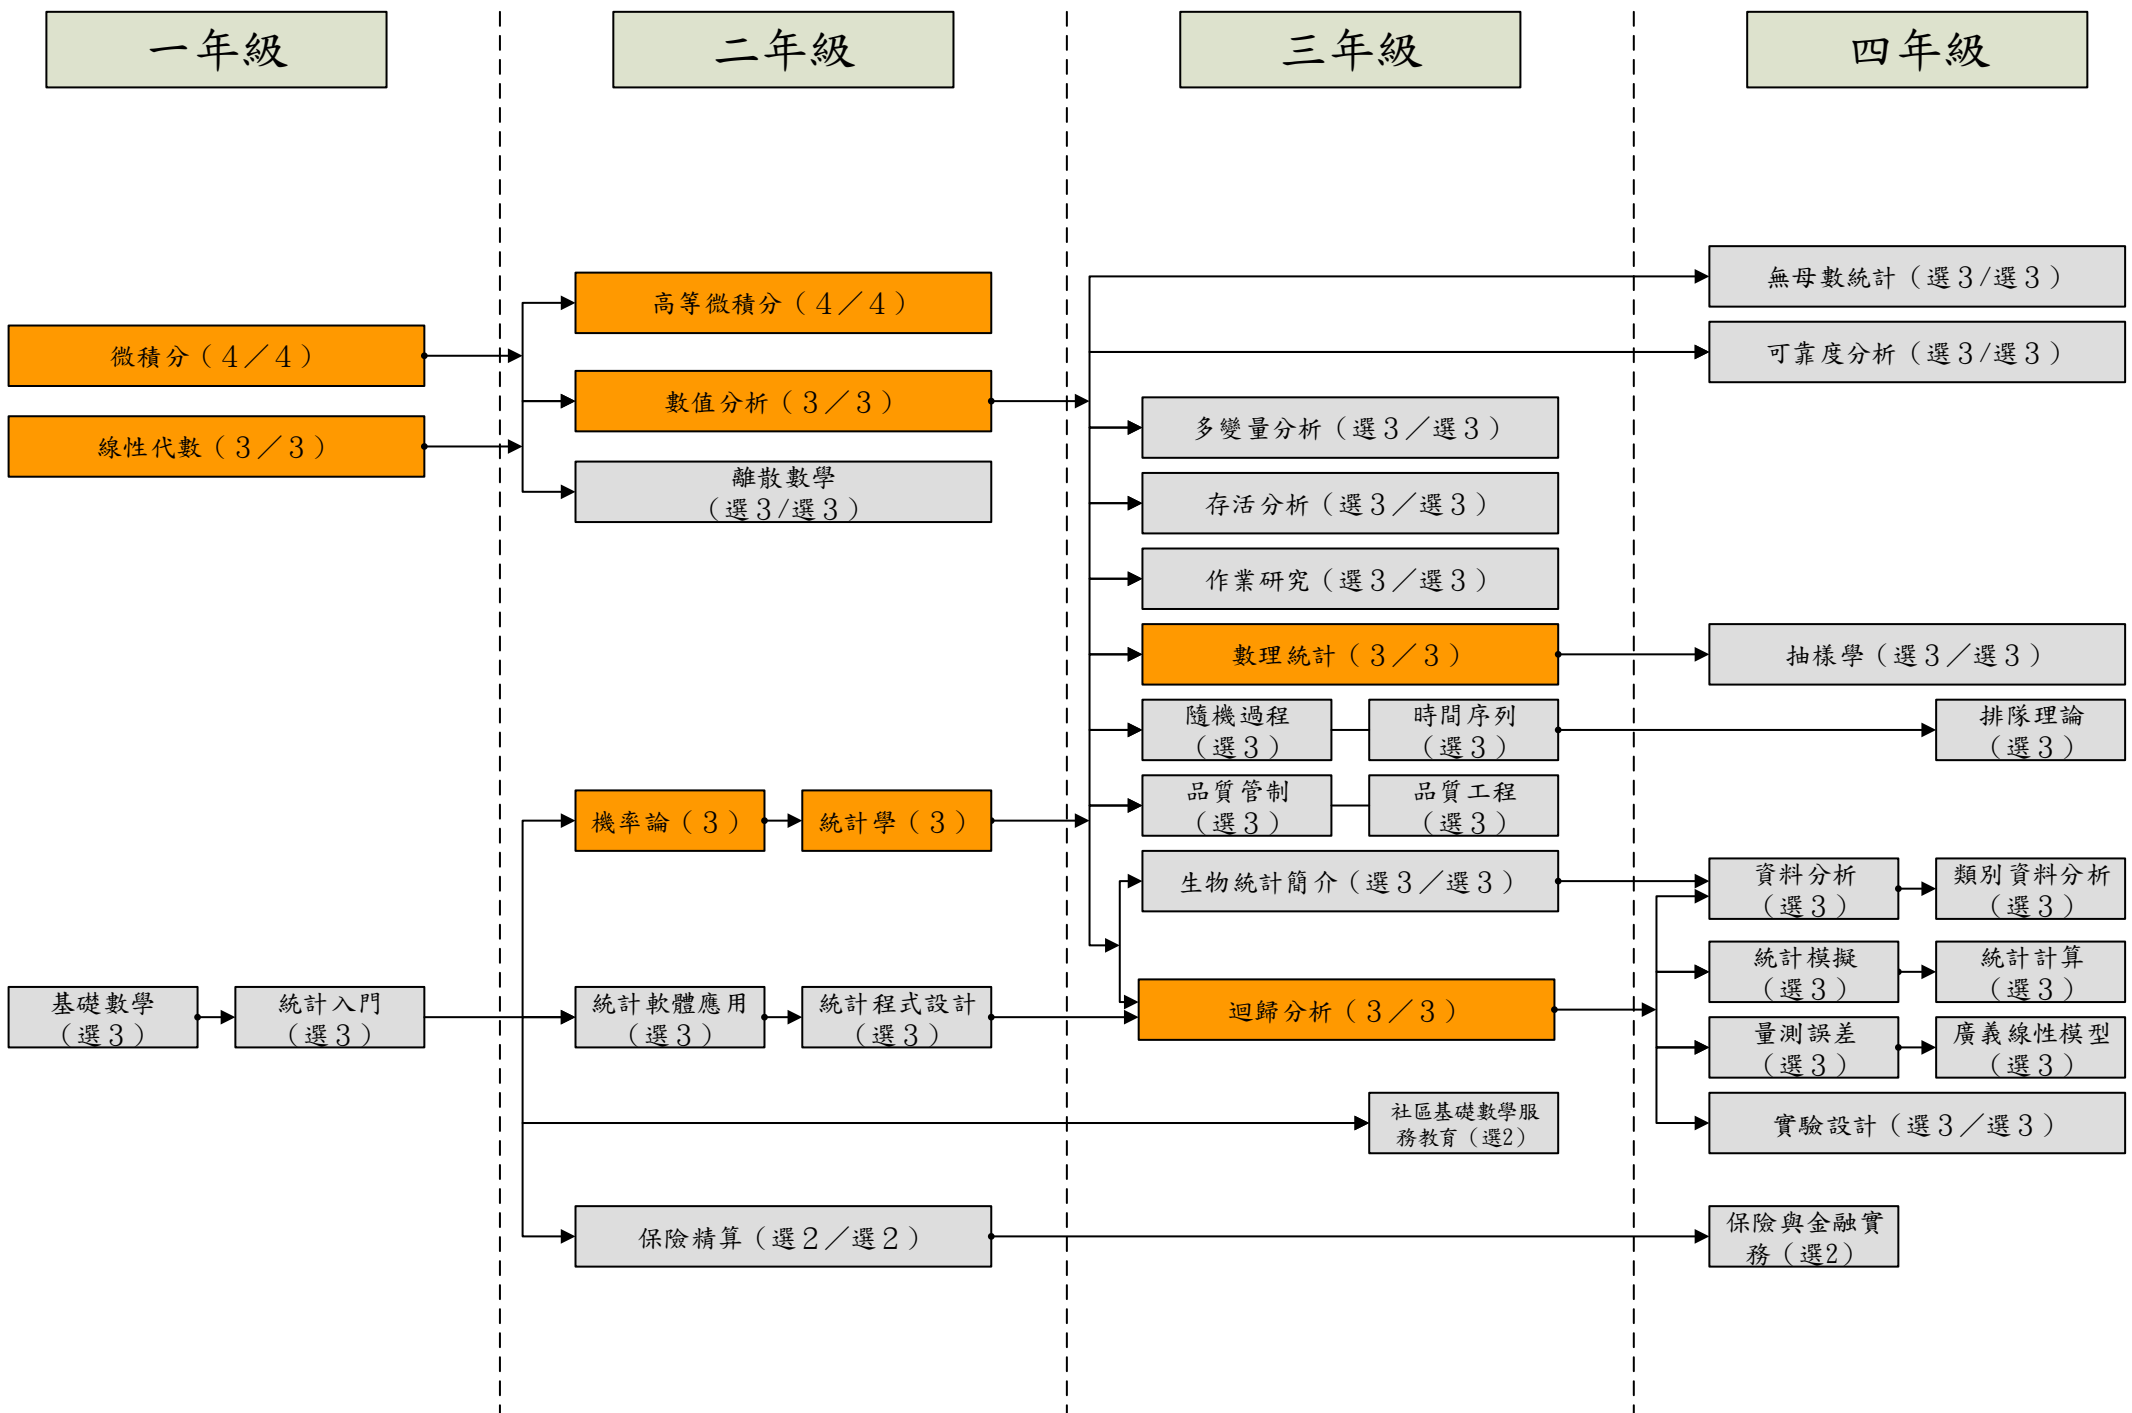

# 104學年度 數學學系(數學組) 入學新生課程地圖

系專業必修47學分，系選修35學分，自由選修21學分

# 104學年度 數學學系(資統組) 入學新生課程地圖

系專業必修46學分，系選修36學分，自由選修21學分