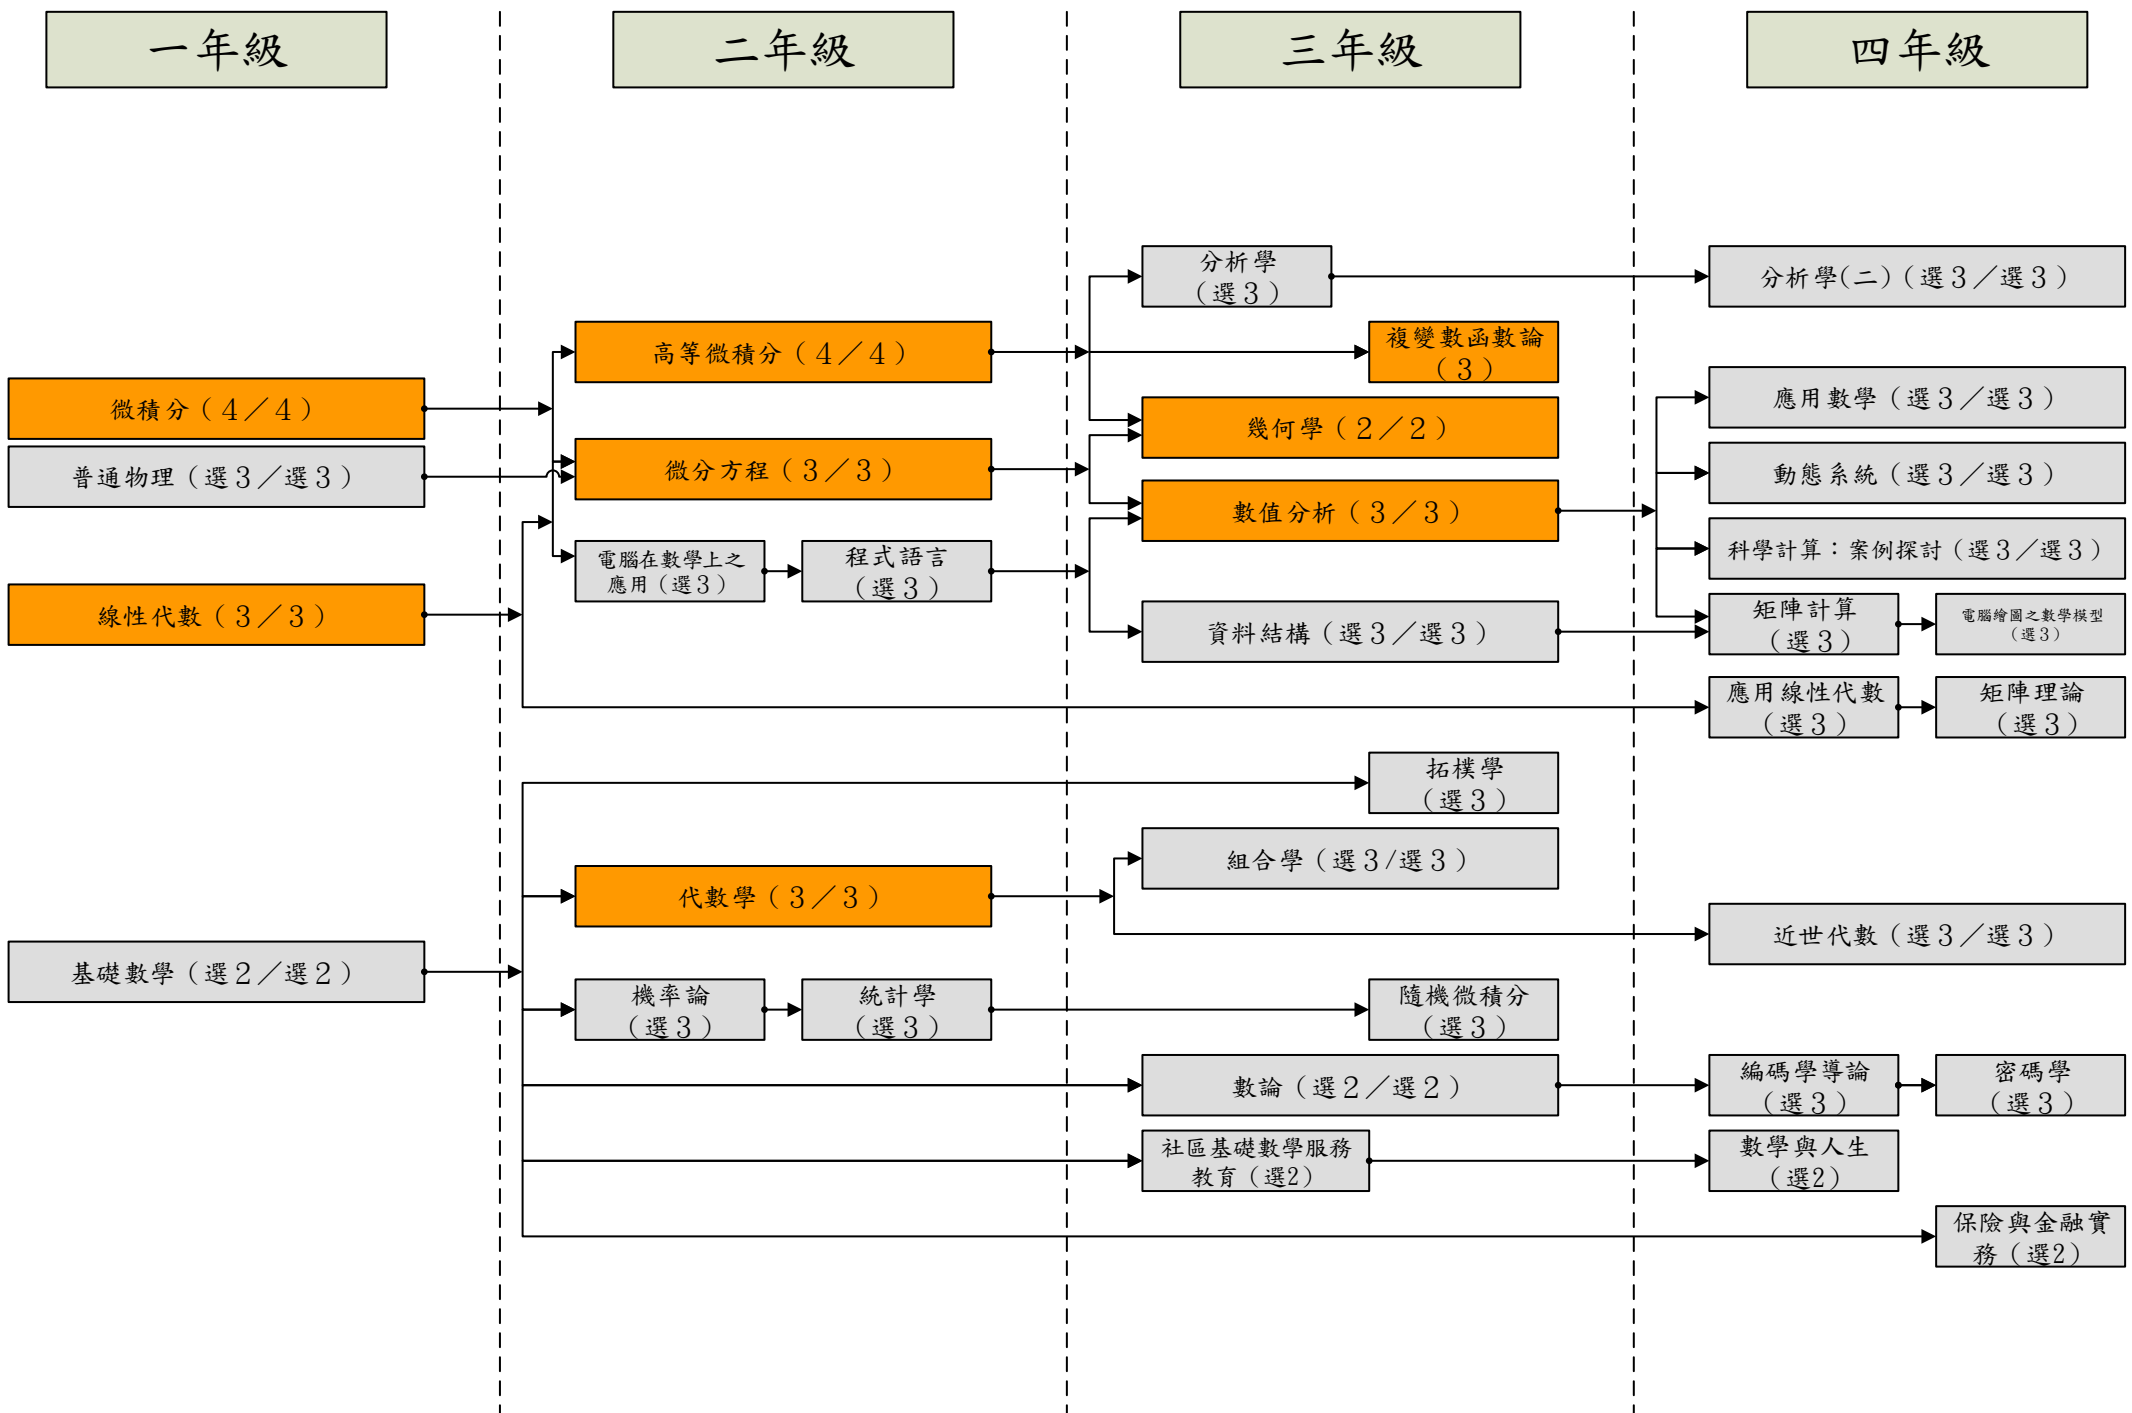

# 104學年度 數學學系(數學組) 入學新生課程地圖

系專業必修47學分，系選修35學分，自由選修21學分

# 104學年度 數學學系(資統組) 入學新生課程地圖

系專業必修46學分，系選修36學分，自由選修21學分